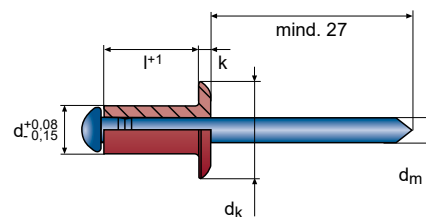

ALFO® Standard-Blindniet

Aluminium | Stahl verzinkt
Flachkopf | of en

2,0 - 3,2 mm EN AW-5019 [AlMg5]

4,0 - 7,8 mm EN AW-5754 [AlMg3]

d	l+1	$\frac{k}{d}$	Nr.	
2,4	3,0	0,5 - 1,0	10700024030	500
	4,0	0,5 - 2,0	10700024040	500
	6,0	1,5 - 4,0	10700024060	500
	8,0	3,5 - 6,0	10700024080	500
	10,0	6,0 - 8,0	10700024100	500
	12,0	8,0 - 10,0	10700024120	500

d_k 5,0^{-0,7} d_m 1,5 k 0,55^{±0,15} 2,5 mm 380 N 600 N

3,0	4,0	0,5 - 2,0	10700030040	500
	5,0	1,0 - 3,0	10700030050	500
	6,0	1,5 - 4,0	10700030060	500
	7,0	3,0 - 5,0	10700030070	500
	8,0	3,0 - 6,0	10700030080	500
	10,0	5,0 - 7,5	10700030100	500
	12,0	7,0 - 9,0	10700030120	500
	16,0	9,0 - 12,5	10700030160	500
	18,0	12,0 - 14,5	10700030180	500
	20,0	13,0 - 16,5	10700030200	500
25,0	16,0 - 21,5	10700030250	500	

d_k 6,5^{-0,7} d_m 1,9 k 0,8^{±0,2} 3,3 mm 750 N 1220 N

4,0	4,0	0,5 - 1,5	10700040040	500
	5,0	1,0 - 2,5	10700040050	500
	6,0	1,0 - 3,5	10700040060	500
	7,0	3,0 - 4,5	10700040070	500
	8,0	3,0 - 5,5	10700040080	500
	10,0	5,0 - 7,0	10700040100	500
	12,0	6,5 - 9,0	10700040120	500
	14,0	8,5 - 11,0	10700040140	500
	16,0	8,5 - 12,5	10700040160	500
	18,0	12,0 - 14,5	10700040180	500
	20,0	12,5 - 16,5	10700040200	500
	25,0	15,5 - 21,0	10700040250	500
	30,0	20,5 - 26,0	10700040300	500
	35,0	25,5 - 31,0	10700040350	500

d_k 8,0^{-1,0} d_m 2,0 k 1,0^{±0,3} 4,1 mm 1250 N 1800 N