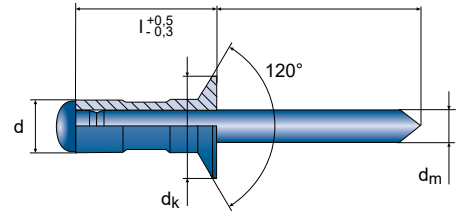

# OPTO® Mehrbereichsblindniet

Stahl verzinkt    Stahl verzinkt

Senkkopf | offen

CAD  
DATEN  
ONLINE

Serie  
**607**

d	l <sup>+1</sup>		Nr.	
<b>4,8</b>	17,0	6,5 - 11,5	10607480170	500
	14,0	4,5 - 7,5	10607480140	500
	11,0	3,0 - 6,0	10607480110	500

dk 9,0   
 dm 2,9   
 4,9 mm   
 2000 N   
 2900 N