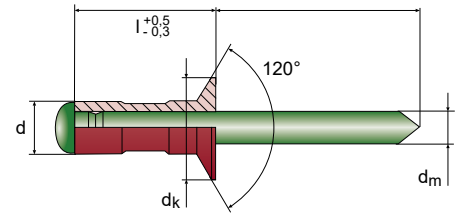

OPTO® Mehrbereichsblindniet

Aluminium  Edelstahl A2 

Senkkopf | offen

CAD
DATEN
ONLINE

Serie
612

EN AW-5052 [AlMg2,5]

d	l ⁺¹		Nr.	
4,0	9,7	1,2 - 6,4	10612400097	500
	12,7	4,3 - 9,5	10612400127	500

dk 7,5 **dm** 2,1  4,1 mm  950 N  1500 N

d	l ⁺¹		Nr.	
4,8	12,1	4,0 - 8,0	10612480121	500

dk 9,0 **dm** 2,7  4,9 mm  1200 N  1700 N