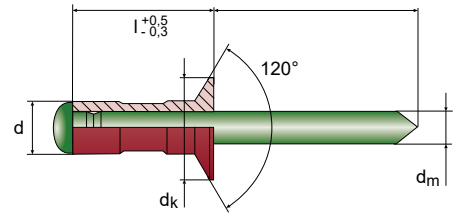

OPTO® Mehrbereichsblindniet -verlängerter Dorn-

Aluminium  Edelstahl A2

Senkkopf | offen

CAD
DATEN
ONLINE

Serie
612

EN AW-5052 [AlMg2,5]

d	l ⁺¹		Nr.	
4,0	9,7	1,2 - 6,4	10612400097	500
	12,7	4,3 - 9,5	10612400127	500

dk 7,5 **dm** 2,1  4,1 mm  950 N  1500 N

d	l ⁺¹		Nr.	
4,8	12,1	4,0 - 8,0	10612480121	500

dk 9,0 **dm** 2,7  4,9 mm  1200 N  1700 N