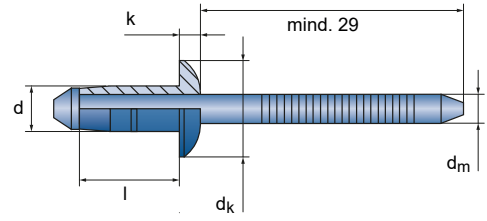

# OPTO<sup>®</sup>-BULB Mehrbereichsblindniet -hochfest-

Stahl verzinkt

Stahl verzinkt

Flachkopf | offen

d	l <sup>+1</sup>		Nr.	
<b>6,4</b>	13,0	1,5 - 5,5	10692064130	250
	17,0	5,0 - 9,0	10692064170	250

**dk** 13,4    **dm** 4,1    **k** 3,1    6,7 - 6,9 mm    11000 N    7800 N