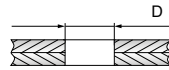

Blindnietschraube RIFBOLT®-R-KLSK

Stahl verzinkt

Kleiner Senkkopf | Rundschaft gerändelt

M		l	l ₂	Nr.	
M5	0,5 - 3,0	11,0	15	10883053015	500

l₁ max. 5,5 D 7,0 ↻ 6 Nm ↓ 10000 N

M6	0,5 - 3,0	13,0	15	10883063015	250
-----------	-----------	------	----	-------------	-----

l₁ max. 7,5 D 9,0 ↻ 10 Nm ↓ 15000 N

M		l	l ₂	Nr.	
M8	0,5 - 3,0	14,0	15	10883083015	100

l₁ max. 8,5 D 11,0 ↻ 24 Nm ↓ 21000 N

l₂ = Min. Schraubenlänge in gesetztem Zustand. Diese schwankt in Abhängigkeit von Klemmbereich und Werkzeugeinstellung.