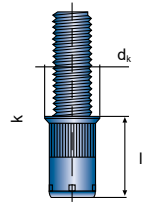

Blindnietschraube RIFBOLT®-R-KLSK

Stahl verzinkt

Kleiner Senkkopf | Rundschaft gerändelt

M		l	l ₂	Nr.	
M5	0,5 - 3,0	11,0	15	10883053015	500

l₁ max. 5,5 D 7,0 ↻ 6 Nm ↓ 10000 N

M6	0,5 - 3,0	13,0	15	10883063015	250
-----------	-----------	------	----	-------------	-----

l₁ max. 7,5 D 9,0 ↻ 10 Nm ↓ 15000 N

M		l	l ₂	Nr.	
M8	0,5 - 3,0	14,0	15	10883083015	100

l₁ max. 8,5 D 11,0 ↻ 24 Nm ↓ 21000 N

l₂ = Min. Schraubenlänge in gesetztem Zustand. Diese schwankt in Abhängigkeit von Klemmbereich und Werkzeugeinstellung.